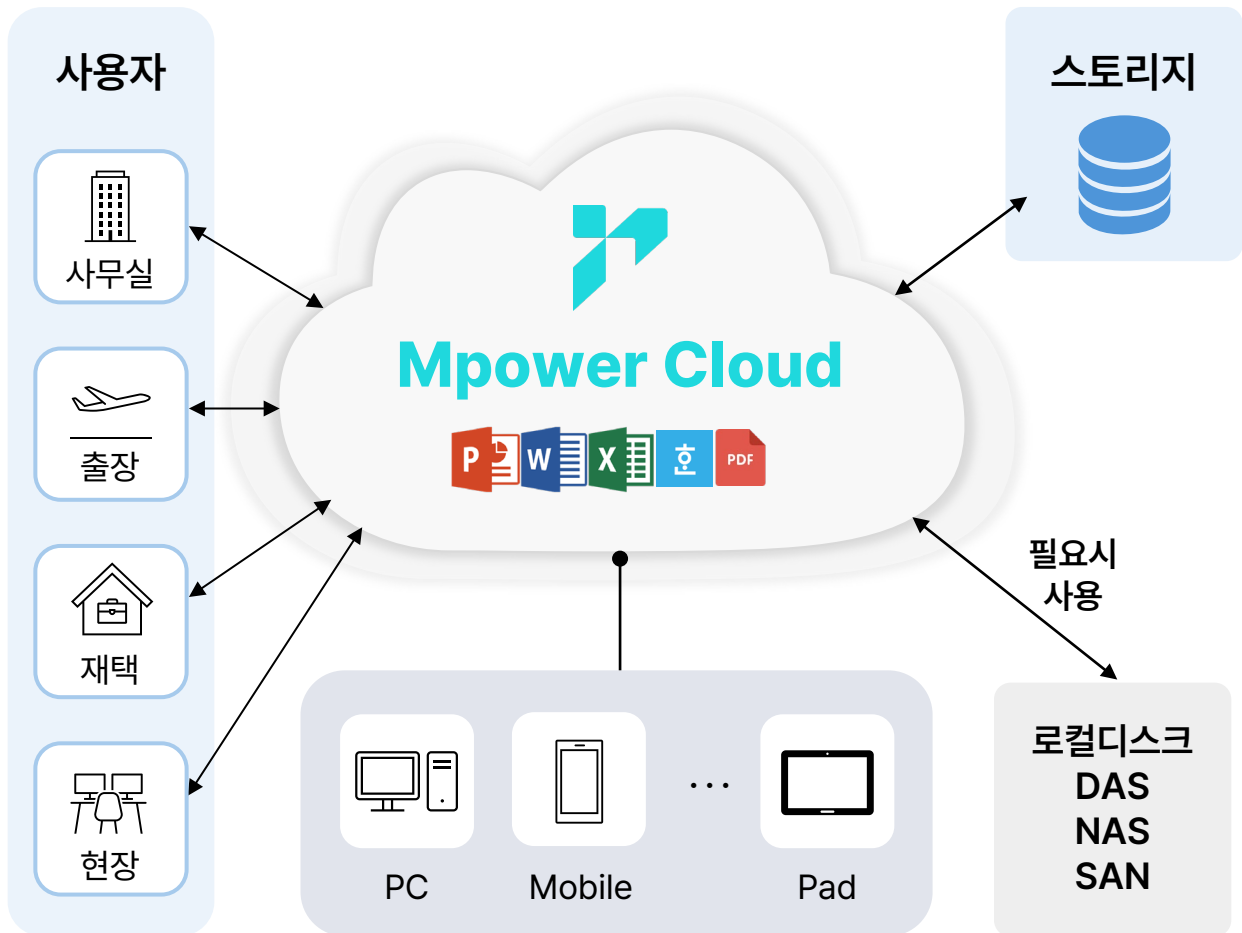

클라우드 저장소

Mpower Cloud

Mpower Cloud

조직 구성원들의 개별 PC에 생성·저장되는 자료들을 일괄적으로 클라우드 스토리지에 통합 저장하여 시·공간에 제약 없이 다양한 접속방식으로 공유 및 협업할 수 있는 서비스 환경을 제공합니다. 전체 데이터 용량이 300TB이상이 되는 초대용량을 사용하는 조직에 적합합니다.

- 시/공간 제약 없는 자료 저장 공간
- 체계적 권한 제어로 자료 무단 유출 방지
- 중앙집중식 관리로 비용 절감 및 업무효율 향상